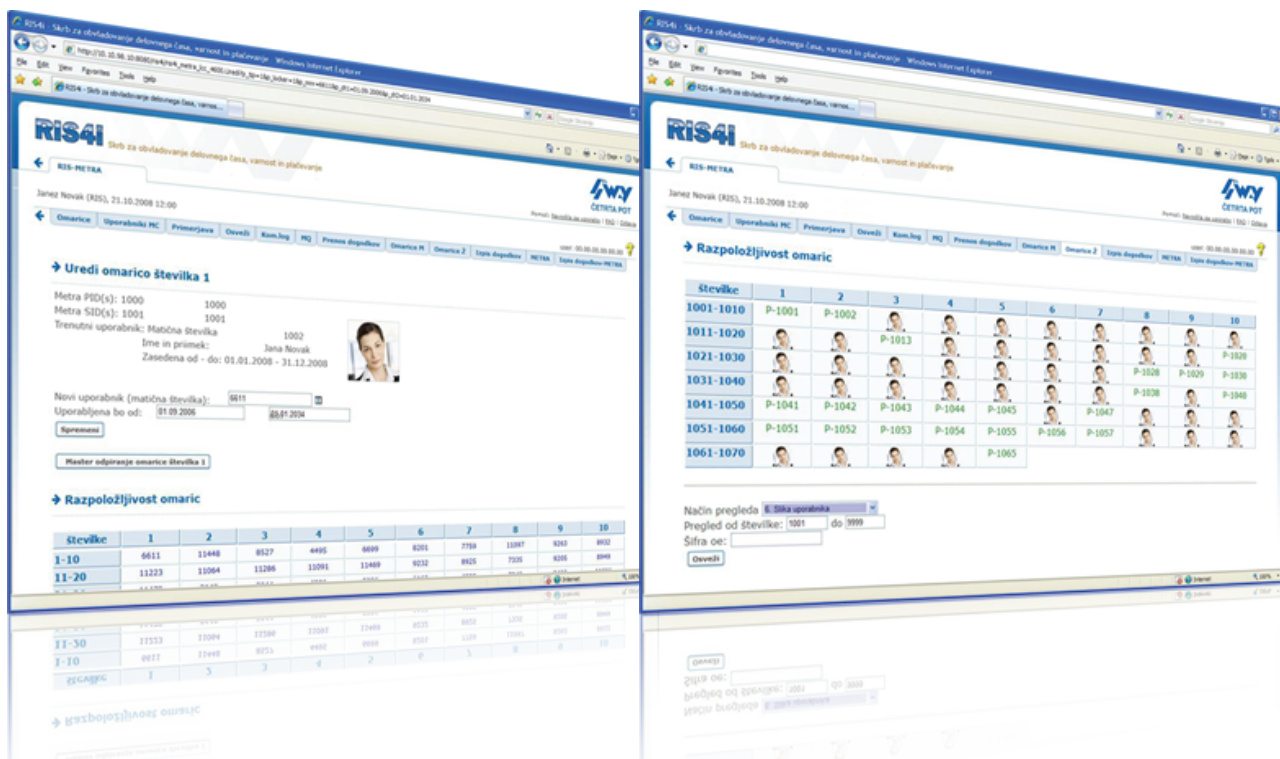

Programska oprema

Upravljanje s sistemom elektronskega zaklepanja garderobnih omaric poteka z uporabo uporabniškega vmesnika programske opreme ELS.

Uporabljene komponente sistema

Uporabljene so ponente sistema:

- Elektronska garderobna ključavnica (na sliki desno)
- Krmilnik omaric
- Mrežni pretvornik NET
- Čitalna enota
- Namizni čitalnik
- ELS NET programska oprema
- Modul RIS4iMetra v programski opremi RIS4i