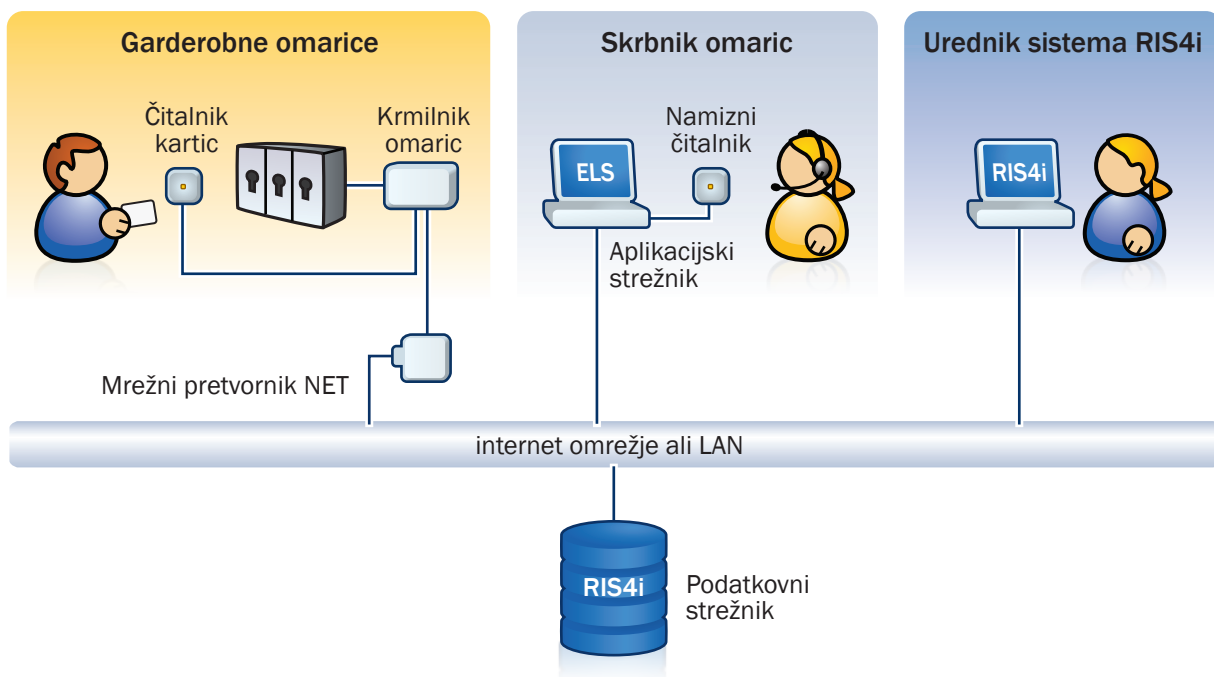

Tehnične značilnosti

Shema delovanja sistema

Postopek delovanja

- V programski opremi RIS4i zaposlenim določimo številke garderobnih omaric in čas veljavnosti.
- Parametri delovanja sistema so nameščeni na mrežnem pretvorniku NET, ki služi tudi kot komunikacija z napravami, priključenimi v CAN mrežo.
- Za odklepanje in zaklepanje omaric uporabljamo elektronske ključavnice, ki so preko 6 polnega kabla povezane s krmilnikom omaric, katera skrbi za pravilno delovanje ključavnic. Na posamezni krmilnik omaric lahko priključimo do 32 garderobnih ključavnic.
- Omarico odpremo s približanjem medija k čitalni enoti, ki je povezana v CAN mrežo. Uporabniški prikazovalnik čitalne enote nam pokaže številko omarice, ki se odpre. Posamezna čitalna enota odpira večjo skupino omaric.
- Če približamo kartico k čitalni enoti, ki ne sodi v našo skupino omaric, na uporabniškem prikazovalniku utripa številka naše omarice.
- Vrata omarice se samodejno zaklenejo, ko jih zapremo.

Varnostne funkcije:

- Sistem omogoča izdelavo master kartic, s katerimi lahko odpremo katerokoli omarico ali skupino omaric.
- Omarice lahko odpremo s posebno tipko, nameščeno na kontrolni elektroniki.
- Omarice lahko odpremo preko uporabniškega vmesnika programske opreme ELS NET.
- Alarm v primeru vloma, ki se se pokaže na vseh čitalnih enotah in v programski opremi ELS NET.